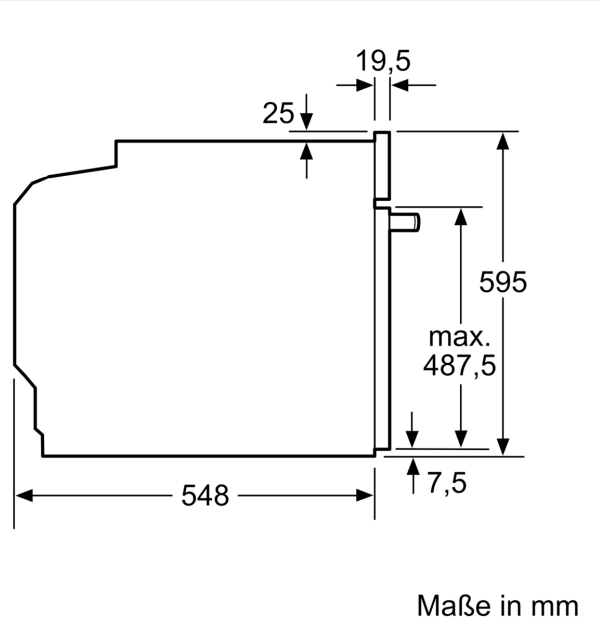

Ausstattung

Technische Daten

Bauform: Einbau
 Integriertes Reinigungssystem: Hydrolytisch
 Min. Nischenmaße für Installation (H x B x T): 600-604 x 560-568 x 550 mm
 Abmessungen des Gerätes: 595 x 594 x 548 mm
 Abmessungen des verpackten Gerätes: 670 x 680 x 660 mm
 Material der Blende: Glas
 Material der Tür: Glas
 Nettogewicht: 36.1 kg
 Nettovolumen - Backrohr 1: 71 l
 Beheizungsarten: Großflächengrill, Heißluft sanft, Heißluft, Ober-/Unterhitze, Pizzastufe, Unterhitze, Umluftgrill
 Material 1. Backrohr: Andere
 Backofenregelung: mechanisch
 Anzahl eingebauter Leuchten: 1
 EAN-Nummer: 4242003924822
 Anzahl der Innenräume: 1
 Energieeffizienzklasse: A
 Energieverbrauch pro Ober-/Unterhitze Zyklus: 0.97 kWh/Zyklus
 Energieverbrauch pro Heißluft-Zyklus: 0.81 kWh/Zyklus
 Energieeffizienzindex: 95.3 %
 Anschlusswert: 11400 W
 Absicherung: 3*16 A
 Spannung: 220-240 V
 Frequenz: 50; 60 Hz
 Steckerart: Ohne Stecker
 (Anschluss durch Elektrofachkraft), Festanschluss
 Integriertes Zubehör: 1 x Backblech emailliert, 1 x Kombirost, 1 x Universalpfanne

Maße

- Gerätemaße (HxBxT): 595 x 594 x 548mm
- Nischenmaße (HxBxT): 604 mm x 560 mm x 550 mm
- „Maße und Einbauhinweise zu diesem Gerät gemäß technischer Zeichnung beachten“

**iQ500, Einbau-Herd, 60 x 60 cm,
Edelstahl
HE317GAS1**

Maßzeichnungen

Einbau mit einem Kochfeld.