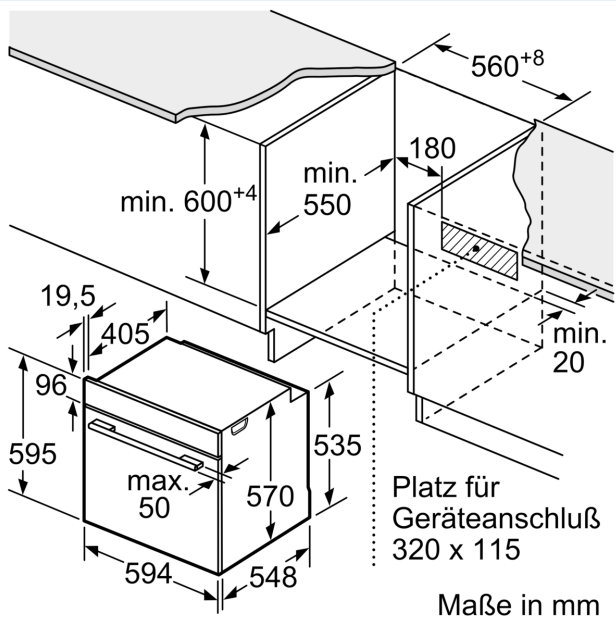

Ausstattung

Technische Daten

Bauform: Einbau
 Integriertes Reinigungssystem: Hydrolytisch
 Min. Nischenmaße für Installation (H x B x T): 600-604 x 560-568 x 550 mm
 Abmessungen des Gerätes: 595 x 594 x 548 mm
 Abmessungen des verpackten Gerätes: 670 x 680 x 660 mm
 Material der Blende: Glas
 Material der Tür: Glas
 Nettogewicht: 36.1 kg
 Nettovolumen - Backrohr 1: 71 l
 Beheizungsarten: Großflächengrill, Heißluft sanft, Heißluft, Ober-/Unterhitze, Pizzastufe, Unterhitze, Umluftgrill
 Material 1. Backrohr: Andere
 Backofenregelung: mechanisch
 Anzahl eingebauter Leuchten: 1
 EAN-Nummer: 4242003924822
 Anzahl der Innenräume: 1
 Energieeffizienzklasse: A
 Energieverbrauch pro Ober-/Unterhitze Zyklus: 0.97 kWh/Zyklus
 Energieverbrauch pro Heißluft-Zyklus: 0.81 kWh/Zyklus
 Energieeffizienzindex: 95.3 %
 Anschlusswert: 11400 W
 Absicherung: 3*16 A
 Spannung: 220-240 V
 Frequenz: 50; 60 Hz
 Steckerart: Ohne Stecker
 (Anschluss durch Elektrofachkraft), Festanschluss
 Integriertes Zubehör: 1 x Backblech emailliert, 1 x Kombirost, 1 x Universalpfanne

Zubehör

- 1 x Backblech emailliert, 1 x Kombirost, 1 x Universalpfanne

Umwelt und Sicherheit

- Sehr geringe Fenstertemperatur
- 3-fache Türverglasung
- Kindersicherung

Technische Info:

- Nur zur Kombination mit einem Induktionskochfeld.
- Nennspannung: 220 - 240 V
- Gesamtanschlusswert Elektro: 11.4 kW
- Energieeffizienzklasse (gem. EU Nr. 65/2014): A(auf einer Energieeffizienzklassen-Skala von A+++ bis D)
- Energieverbrauch pro Zyklus im konventionellen Modus:0.97 kWh
- Energieverbrauch pro Zyklus im Umluft-Modus:0.81 kWh
- Zahl der Garräume: 1 Wärmequelle: elektrisch
Innenraumvolumen:71 l

Maße

- Gerätemaße (HxBxT): 595 x 594 x 548mm
- Nischenmaße (HxBxT): 604 mm x 560 mm x 550 mm
- „Maße und Einbauhinweise zu diesem Gerät gemäß technischer Zeichnung beachten“

**iQ500, Einbau-Herd, 60 x 60 cm,
Edelstahl
HE317GAS1**

Maßzeichnungen

Einbau mit einem Kochfeld.