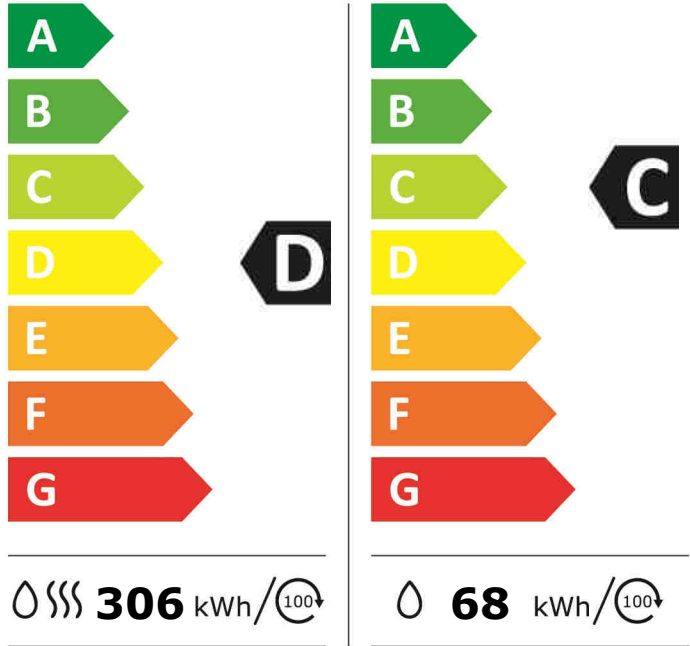

ENERG

beko

B3DFT510442W 7178545000

ABCDEFG

76 dB
ABCD

2019/2014