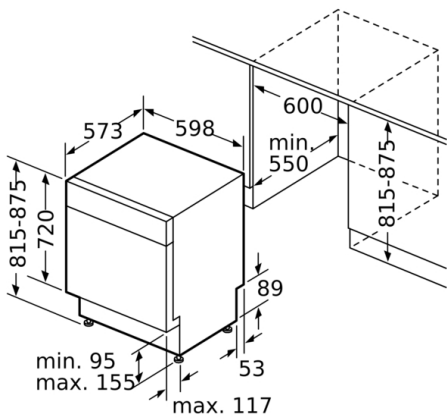

Technische Daten

Energieeffizienzklasse (EU 2017/1369): D
 Energieverbrauch des eco-Programms pro 100 Betriebszyklen (EU 2017/1369): 84 kWh
 Höchste Anzahl von Maßgedecken (EU 2017/1369): 13
 Wasserverbrauch in Litern im eco-Programm pro Betriebszyklus (EU 2017/1369): 9,5 l
 Programmdauer (EU 2017/1369): 4:55 h
 Luftschallemissionen (EU 2017/1369): 44 dB(A) re 1 pW
 Luftschallemissionsklasse (EU 2017/1369): B
 Bauform: Eingebaut
 Höhe der Arbeitsplatte: 0 mm
 Abmessungen des Gerätes: 815 x 598 x 573 mm
 Min. Nischenmaße für Installation (H x B x T): 815-875 x 600 x 550 mm
 Tiefe bei geöffneter Tür (90°): 1150 mm
 Höhenverstellbare Füße: Ja - alle von vorne
 Höhenverstellung max.: 60 mm
 Verstellbarer Sockel: Horizontal und Vertikal
 Nettogewicht: 35,5 kg
 Bruttogewicht: 37,5 kg
 Anschlusswert: 2400 W
 Absicherung: 10 A
 Spannung: 220-240 V
 Frequenz: 50; 60 Hz
 Länge Anschlusskabel: 175 cm
 Steckerart: Schuko-/Gardy.m.Erdung
 Länge Zulaufschlauch: 165 cm
 Länge Ablaufschlauch: 190 cm
 EAN-Nummer: 4242005192854
 Art der Installation: Unterbaugerät

Anzeige und Bedienung

- Home Connect-fähig über WLAN
- Klartext-Beschriftung (englisch)
- Elektronische Restzeit-Anzeige in Minuten
- Startzeitvorwahl: 1-24 Stunden

Technische Informationen und Zubehör

- AquaStop: eine Bosch Garantie bei Wasserschäden – ein Geräteleben lang*
- Tastensperre
- Glasschutz-Technik
- Inkl. Sockelblech
- Salzeinfüllhilfe (Trichter)
- Inkl. Dampfschutz-Blech
- Gerätemaße (H x B x T): 81.5 cm x 59.8 cm x 57.3 cm

* Garantiebedingungen finden Sie unter <https://www.bosch-home.com/de/>

**Serie 4, Unterbau-Geschirrspüler, 60 cm,
Edelstahl
SMU4HAS48E**

Maße in mm