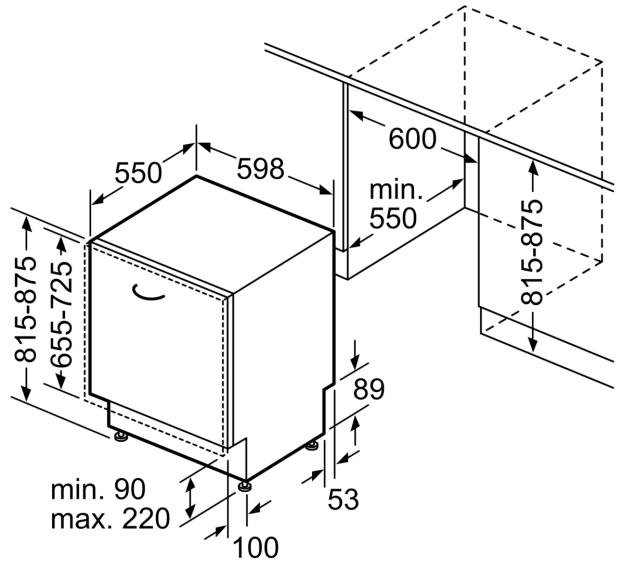

Technische Daten

Energieeffizienzklasse:B
Energieverbrauch des eco-Programms pro 100 Betriebszyklen: 65 kWh
Anzahl Maßgedecke: 14
Wasserverbrauch: 9.0 l
Programmdauer: 3:35 h
Geräuschwert: 42 dB(A) re 1 pW
Geräusch-Effizienzklasse: B
Bauform: Einbau
Höhe der Arbeitsplatte: 0 mm
Abmessungen des Gerätes: 815 x 598 x 550 mm
Min. Nischenmaße für Installation (H x B x T): 815-875 x 600 x 550 mm
Tiefe bei geöffneter Tür (90°): 1150 mm
Höhenverstellbare Füße: Ja - alle von vorne
Höhenverstellung max.: 60 mm
Verstellbarer Sockel: Horizontal und Vertikal
Nettogewicht: 39.2 kg
Bruttogewicht: 41.0 kg
Anschlusswert: 2400 W
Absicherung: 10 A
Spannung: 220-240 V
Frequenz: 50; 60 Hz
Länge Anschlusskabel: 175.0 cm
Steckerart: Schuko-/Gardy mit Erdung
Länge Zulaufschlauch: 165 cm
Länge Ablaufschlauch: 190 cm
EAN-Nummer: 4242005391608
Gerätetyp: Vollintegrierbar

Maße

- Gerätegröße (H x B x T): 81.5 cm x 59.8 cm x 55.0 cm

¹ auf einer Energieeffizienzklassen-Skala von A bis G

²Energieverbrauch kWh/100 Betriebszyklen (im Programm Eco 50 °C)

³ Wasserverbrauch in Liter pro Betriebszyklus (im Programm Eco 50 °C)

Maße in mm