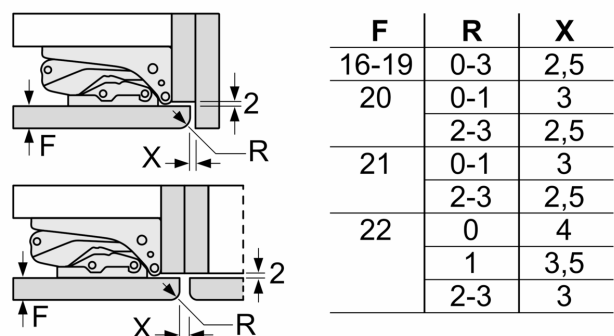

Maße

- Nischenmaße (H x B x T): 140.0 cm x 56.0 cm x 55.0 cm
- Gerätemaße (H x B x T): 139.7 cm x 55.8 cm x 54.5 cm

Zubehör

- 3 x Eierablage

Länderspezifische Optionen

- Auf Basis der Ergebnisse der Normprüfung über 24 Std.
Tatsächlicher Verbrauch abhängig von Nutzung/Standort des Geräts.

Sonderzubehör

Serie 6, Einbau-Kühlschrank, 140 x 56 cm, Flachscharnier
KIR51AFE0

Maße in mm

Maße in mm

Maße in mm
 Empfehlung Spaltmaße für Flachscharnier

Die in der Tabelle empfohlenen Spaltmaße sind einzuhalten, um eine kollisionsfreie Öffnung der Gerätetüre zu gewährleisten und Beschädigungen am Küchenmöbel zu vermeiden.