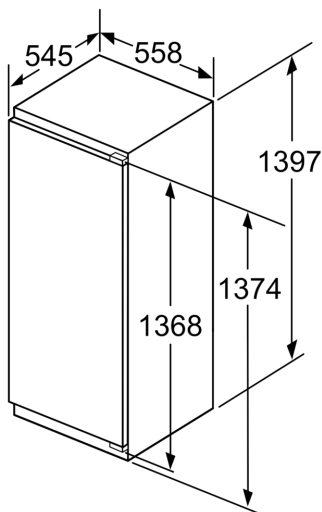

Maße

- Nischenmaße (H x B x T): 140.0 cm x 56.0 cm x 55.0 cm
- Gerätemaße (H x B x T): 139.7 cm x 55.8 cm x 54.5 cm

Zubehör

- 3 x Eierablage

Länderspezifische Optionen

- Auf Basis der Ergebnisse der Normprüfung über 24 Std.
Tatsächlicher Verbrauch abhängig von Nutzung/Standort des Geräts.

Sonderzubehör

Serie 6, Einbau-Kühlschrank, 140 x 56 cm, Flachscharnier
KIR51AFE0

Maße in mm

Maße in mm

Maße in mm
 Empfehlung Spaltmaße für Flachscharnier

Die in der Tabelle empfohlenen Spaltmaße sind einzuhalten, um eine kollisionsfreie Öffnung der Gerätetüre zu gewährleisten und Beschädigungen am Küchenmöbel zu vermeiden.