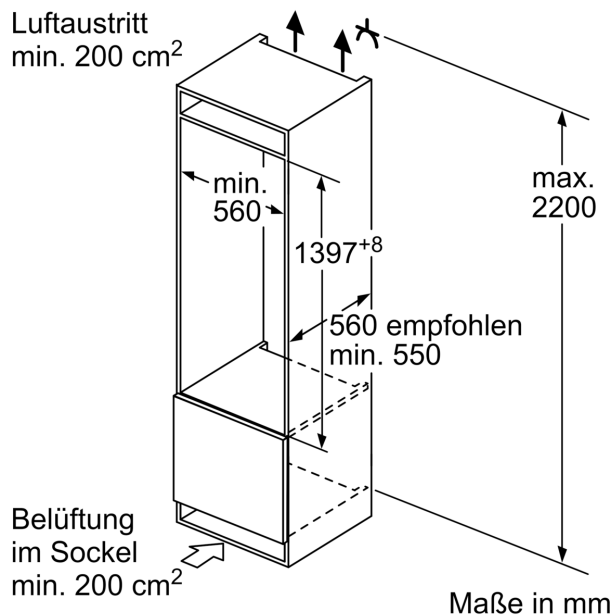

Technische Daten

Energieeffizienzklasse: E
Durchschnittlicher Energieverbrauch in Kilowattstunden pro Jahr (kWh/a): 106 kWh/annum
Volumen der Tiefkühlfächer: 0 l
Summe der Volumen der Kalllagerfächer (EU 2017/1369): 247 l
Geräuschwert: 33 dB(A) re 1 pW
Geräusch-Effizienzklasse: B
Bauform: Einbau
Dekorrahmen/ - platte: Möglich mit Zubehör
Höhe: 1397 mm
Gerätebreite: 558 mm
Gerätetiefe: 545 mm
Min. Nischenmaße für Installation (H x B x T): 1400 x 560 x 550 mm
Nettogewicht: 50.2 kg
Anschlusswert: 90 W
Absicherung: 10 A
Türanschlag: Rechts wechselbar
Spannung: 220-240 V
Frequenz: 50 Hz
Länge Anschlusskabel: 230.0 cm
Anzahl Verdichter: 1
Anzahl unabhängiger Kühlkreisläufe: 1
Innenlüfter: Nein
Scharniere wechselbar: Ja
Anzahl verstellbarer Ablagen-Kühlteil (Stck): 5
Flaschenregale: Nein
EAN-Nummer: 4242005431526
Marke: Bosch
Internationale Bestellbezeichnung: KIR51AFE0
Produktkategorie: Kühlschrank
Frostfree System: Nein
Gerätetyp: Vollintegrierbar
Integriertes Zubehör: 3 x Eierablage

Frischhaltesystem

- VitaFresh plus: hält frische Lebensmittel bis zu zweimal länger frisch

Technische Informationen

- Türanschlag rechts, wechselbar
- Be- und Entlüftung im Sockelbereich, kein Ausschnitt in der Arbeitsplatte erforderlich
- Länge des Anschlusskabel: 230 cm
- 220 - 240 V
- Klimaklasse: SN-ST

Maße

- Nischenmaße (H x B x T): 140.0 cm x 56.0 cm x 55.0 cm
- Gerätemaße (H x B x T): 139.7 cm x 55.8 cm x 54.5 cm

Zubehör

- 3 x Eierablage

Länderspezifische Optionen

- Auf Basis der Ergebnisse der Normprüfung über 24 Std.
Tatsächlicher Verbrauch abhängig von Nutzung/Standort des Geräts.

Sonderzubehör

Serie 6, Einbau-Kühlschrank, 140 x 56 cm, Flachscharnier
KIR51AFE0

Maße in mm

Maße in mm

Maße in mm
 Empfehlung Spaltmaße für Flachscharnier

Die in der Tabelle empfohlenen Spaltmaße sind einzuhalten, um eine kollisionsfreie Öffnung der Gerätetüre zu gewährleisten und Beschädigungen am Küchenmöbel zu vermeiden.