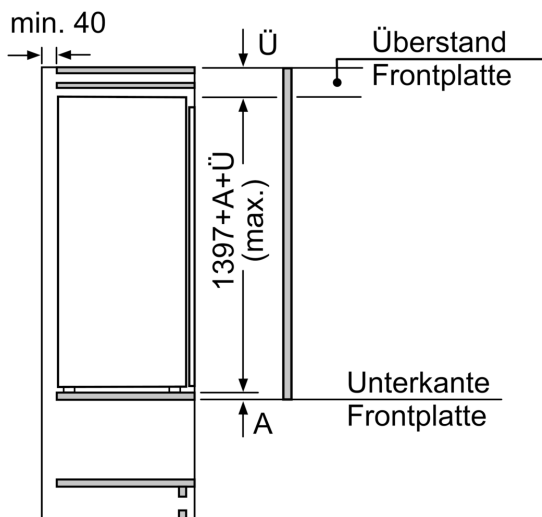

Frischhaltesystem

- VitaFresh plus: hält frische Lebensmittel bis zu zweimal länger frisch

Technische Informationen

- Türanschlag rechts, wechselbar
- Be- und Entlüftung im Sockelbereich, kein Ausschnitt in der Arbeitsplatte erforderlich
- Länge des Anschlusskabel: 230 cm
- 220 - 240 V
- Klimaklasse: SN-ST

Maße

- Nischenmaße (H x B x T): 140.0 cm x 56.0 cm x 55.0 cm
- Gerätemaße (H x B x T): 139.7 cm x 55.8 cm x 54.5 cm

Zubehör

- 3 x Eierablage

Länderspezifische Optionen

- Auf Basis der Ergebnisse der Normprüfung über 24 Std.
Tatsächlicher Verbrauch abhängig von Nutzung/Standort des Geräts.

Sonderzubehör

Serie 6, Einbau-Kühlschrank, 140 x 56 cm, Flachscharnier
KIR51AFE0

Maße in mm

Maße in mm

Maße in mm
 Empfehlung Spaltmaße für Flachscharnier

Die in der Tabelle empfohlenen Spaltmaße sind einzuhalten, um eine kollisionsfreie Öffnung der Gerätetüre zu gewährleisten und Beschädigungen am Küchenmöbel zu vermeiden.