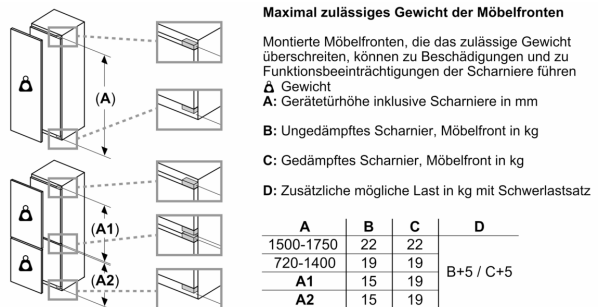

Frischhaltesystem

- VitaFresh plus: hält frische Lebensmittel bis zu zweimal länger frisch

Technische Informationen

- Türanschlag rechts, wechselbar
- Be- und Entlüftung im Sockelbereich, kein Ausschnitt in der Arbeitsplatte erforderlich
- Länge des Anschlusskabel: 230 cm
- 220 - 240 V
- Klimaklasse: SN-ST

Maße

- Nischenmaße (H x B x T): 140.0 cm x 56.0 cm x 55.0 cm
- Gerätemaße (H x B x T): 139.7 cm x 55.8 cm x 54.5 cm

Zubehör

- 3 x Eierablage

Länderspezifische Optionen

- Auf Basis der Ergebnisse der Normprüfung über 24 Std.
Tatsächlicher Verbrauch abhängig von Nutzung/Standort des Geräts.

Sonderzubehör

Serie 6, Einbau-Kühlschrank, 140 x 56 cm, Flachscharnier
KIR51AFE0

Maße in mm

Maße in mm

Maße in mm
 Empfehlung Spaltmaße für Flachscharnier

Die in der Tabelle empfohlenen Spaltmaße sind einzuhalten, um eine kollisionsfreie Öffnung der Gerätetüre zu gewährleisten und Beschädigungen am Küchenmöbel zu vermeiden.