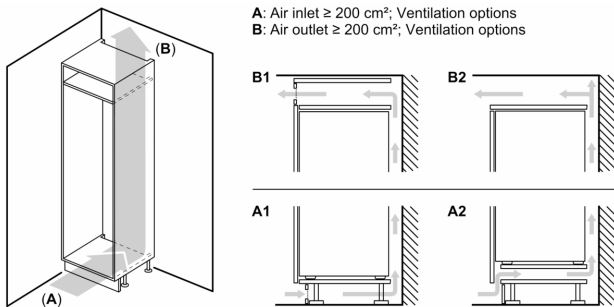

Frischhaltesystem

- VitaFresh plus: hält frische Lebensmittel bis zu zweimal länger frisch

Technische Informationen

- Türanschlag rechts, wechselbar
- Be- und Entlüftung im Sockelbereich, kein Ausschnitt in der Arbeitsplatte erforderlich
- Länge des Anschlusskabel: 230 cm
- 220 - 240 V
- Klimaklasse: SN-ST

Maße

- Nischenmaße (H x B x T): 140.0 cm x 56.0 cm x 55.0 cm
- Gerätemaße (H x B x T): 139.7 cm x 55.8 cm x 54.5 cm

Zubehör

- 3 x Eierablage

Länderspezifische Optionen

- Auf Basis der Ergebnisse der Normprüfung über 24 Std.
Tatsächlicher Verbrauch abhängig von Nutzung/Standort des Geräts.

Sonderzubehör

Serie 6, Einbau-Kühlschrank, 140 x 56 cm, Flachscharnier
KIR51AFE0

Maße in mm

Maße in mm

Maße in mm
 Empfehlung Spaltmaße für Flachscharnier

Die in der Tabelle empfohlenen Spaltmaße sind einzuhalten, um eine kollisionsfreie Öffnung der Gerätetüre zu gewährleisten und Beschädigungen am Küchenmöbel zu vermeiden.