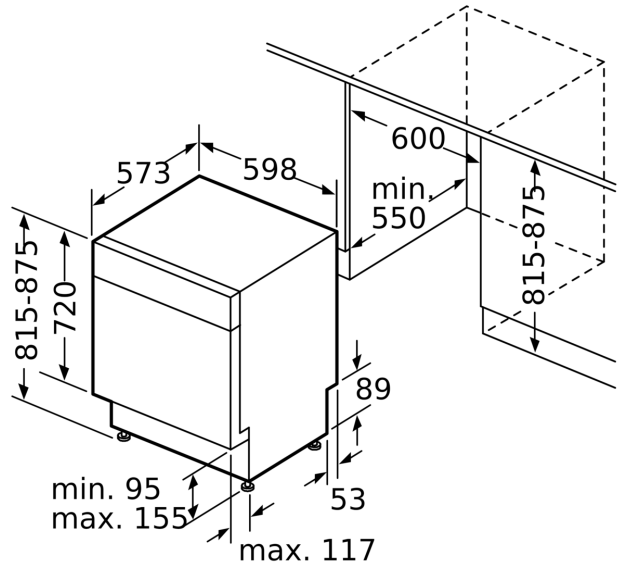

Energieeffizienzklasse:	E
Energieverbrauch des Eco 50°C Programm pro 100 Betriebszyklen:94 kWh	
Anzahl Maßgedecke:	13
Wasserverbrauch in Litern im Eco 50°C Programm pro Betriebszyklus (EU 2017/1369):	9.5 l
Programmdauer:	4:10 h
Geräuschwert:	46 dB(A) re 1pW
Geräusch-Effizienzklasse:	C
Bauform:	Einbau
Höhe der Arbeitsplatte:	0 mm
Abmessungen des Gerätes (H x B x T):	815 x 598 x 573 mm
Min. Nischenmaße für Installation (H x B x T): ...	815-875 x 600 x 550 mm
Tiefe bei geöffneter Tür (90°):	1150 mm
Höhenverstellbare Füße:	Ja - alle von vorne
Höhenverstellung max.:	60 mm
Verstellbarer Sockel:	Horizontal und Vertikal
Nettogewicht:	34.2 kg
Bruttogewicht:	36.4 kg
Anschlusswert:	2400 W
Absicherung:	10 A
Spannung:	220-240 V
Frequenz:	50; 60 Hz
Länge Anschlusskabel:	175.0 cm
Steckerart:	Schuko-/Gardy mit Erdung
Länge Zulaufschlauch:	165 cm
Länge Ablaufschlauch:	190 cm
EAN-Nummer:	4242005498987
Gerätetyp:	Unterbaufähig

Maße

- Gerätemaße (H x B x T): 81.5 cm x 59.8 cm x 57.3 cm

¹ auf einer Energieeffizienzklassen-Skala von A bis G

²Energieverbrauch kWh/100 Betriebszyklen (im Programm Eco 50 °C)

³ Wasserverbrauch in Liter pro Betriebszyklus (im Programm Eco 50 °C)

Maße in mm