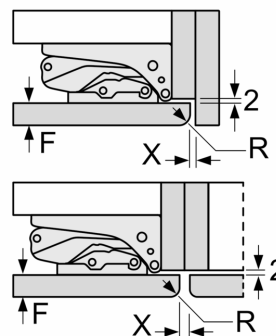

Maße

- Gerätemaße (H x B x T): 87.4 cm x 55.8 cm x 54.8 cm
- Nischenmaße (H x B x T): 88.0 cm x 56.0 cm x 55.0 cm

Technische Informationen

- Türanschlag rechts, wechselbar
- Höhenverstellbare Füße vorne, Rollen hinten
- Länge des Anschlusskabel: 230 cm

Serie 6, Einbau-Kühlschrank mit Gefrierfach, 88 x 56 cm, Flachscharnier mit Softeinzug KIL22ADD1

A	B	C	D
1500-1750	22	22	B+5 / C+5
720-1400	19	19	
A1	15	19	
A2	15	19	

Maße in mm

Maße in mm

Maße in mm
 Empfehlung Spaltmaße für Flachscharnier

F	R	X
16-19	0-3	2,5
20	0-1	3
	2-3	2,5
21	0-1	3
	2-3	2,5
22	0	4
	1	3,5
	2-3	3

Die in der Tabelle empfohlenen Spaltmasse sind einzuhalten, um eine kollisionsfreie Öffnung der Gerätetüre zu gewährleisten und Beschädigungen am Küchenmöbel zu vermeiden.