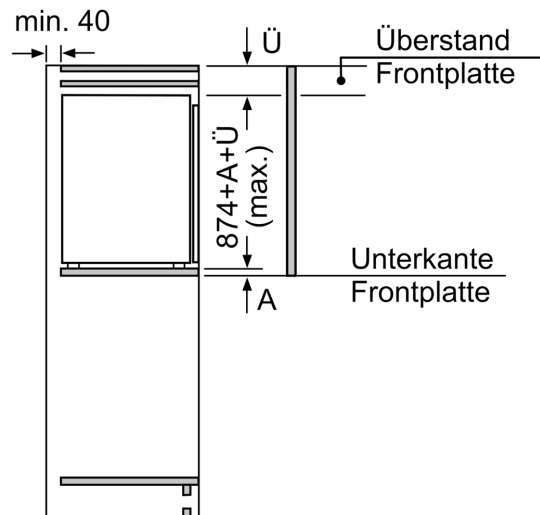

Maße

- Gerätemaße (H x B x T): 87.4 cm x 55.8 cm x 54.8 cm
- Nischenmaße (H x B x T): 88.0 cm x 56.0 cm x 55.0 cm

Technische Informationen

- Türanschlag rechts, wechselbar
- Höhenverstellbare Füße vorne, Rollen hinten
- Länge des Anschlusskabel: 230 cm

Serie 6, Einbau-Kühlschrank mit Gefrierfach, 88 x 56 cm, Flachscharnier mit Softeinzug KIL22ADD1

A	B	C	D
1500-1750	22	22	B+5 / C+5
720-1400	19	19	
A1	15	19	
A2	15	19	

Maße in mm

Maße in mm

Maße in mm
 Empfehlung Spaltmaße für Flachscharnier