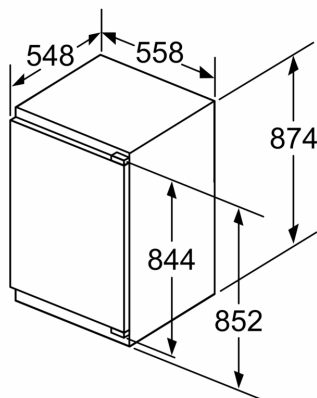

Maße

- Gerätemaße (H x B x T): 87.4 cm x 55.8 cm x 54.8 cm
- Nischenmaße (H x B x T): 88.0 cm x 56.0 cm x 55.0 cm

Technische Informationen

- Türanschlag rechts, wechselbar
- Höhenverstellbare Füße vorne, Rollen hinten
- Länge des Anschlusskabel: 230 cm

Serie 6, Einbau-Kühlschrank mit Gefrierfach, 88 x 56 cm, Flachscharnier mit Softeinzug KIL22ADD1

A	B	C	D
1500-1750	22	22	B+5 / C+5
720-1400	19	19	
A1	15	19	
A2	15	19	

Maße in mm

Maße in mm

Maße in mm
 Empfehlung Spaltmaße für Flachscharnier