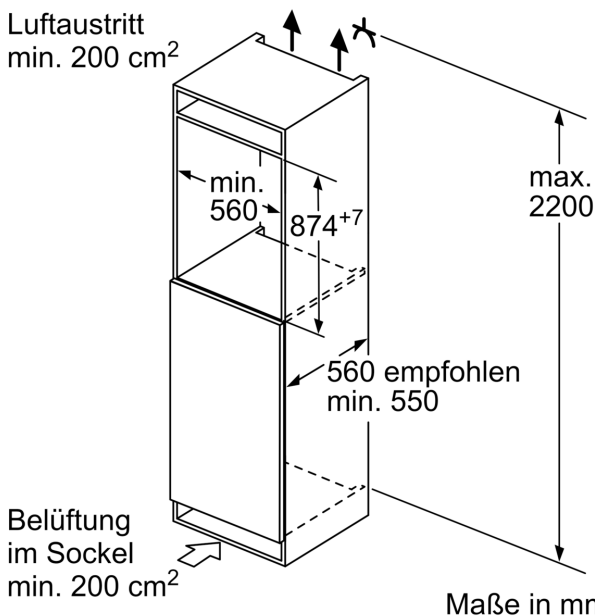

Kühlteil

- Nutzinhalt Kühlfächer: 104 l
- 2 Abstellflächen aus Sicherheitsglas, davon 1 höhenverstellbar
- Flaschenwelle für zwei Flaschen
- 1 durchgehender Türabsteller
- 2 Türabsteller

Frischhaltesystem

Maße

- Gerätemaße (H x B x T): 87.4 cm x 55.8 cm x 54.8 cm
- Nischenmaße (H x B x T): 88.0 cm x 56.0 cm x 55.0 cm

Technische Informationen

- Türanschlag rechts, wechselbar
- Höhenverstellbare Füße vorne, Rollen hinten
- Länge des Anschlusskabel: 230 cm

Serie 6, Einbau-Kühlschrank mit Gefrierfach, 88 x 56 cm, Flachscharnier mit Softeinzug KIL22ADD1

A	B	C	D
1500-1750	22	22	B+5 / C+5
720-1400	19	19	
A1	15	19	
A2	15	19	

Maße in mm

Maße in mm

Maße in mm
 Empfehlung Spaltmaße für Flachscharnier

F	R	X
16-19	0-3	2,5
20	0-1	3
	2-3	2,5
21	0-1	3
	2-3	2,5
22	0	4
	1	3,5
	2-3	3

Die in der Tabelle empfohlenen Spaltmasse sind einzuhalten, um eine kollisionsfreie Öffnung der Gerätetüre zu gewährleisten und Beschädigungen am Küchenmöbel zu vermeiden.