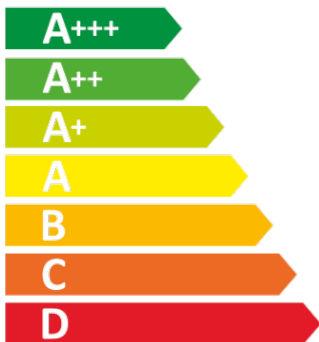

ENERG

енергия · ενέργεια

beko

BBUM17320B

7727188448

A+

72 L

0.95 kWh/cycle*

0.69 kWh/cycle*

* цикл . cyklus . portion . zyklus . πρόγραμμα . ciclo . tsükkel . ohjelma . ciklus . ciklas . cikls . čiklu . cyclus . cykl . ciclu . program . cykel

65/2014