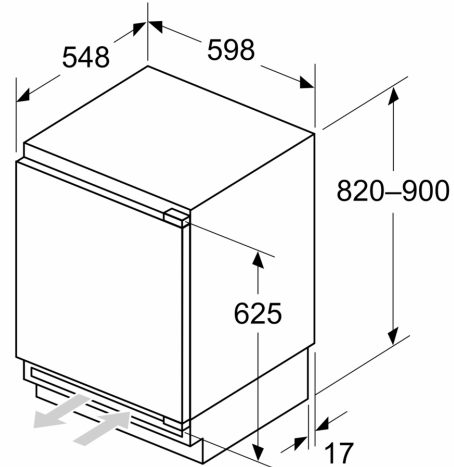

#### **Maße**

- Nischenmaße (H x B x T): 82.0 cm x 60.0 cm x 55.0 cm
- Gerätemaße ( H x B x T): 82.0 cm x 59.8 cm x 54.8 cm

#### **Sonderzubehör**

**Serie 6, Einbau-Kühlschrank, 82 x 60 cm, Flachscharnier mit Softeinzug  
KUR21ADE0**

Maße in mm  
Empfehlung Spaltmaße für Flachscharnier

F	R	X
16-19	0-3	2,5
20	0-1	3
	2-3	2,5
21	0-1	3
	2-3	2,5
22	0	4
	1	3,5
	2-3	3

Die in der Tabelle empfohlenen Spaltmasse sind einzuhalten, um eine kollisionsfreie Öffnung der Gerätetüre zu gewährleisten und Beschädigungen am Küchenmöbel zu vermeiden.

Maße in mm

Maße in mm

A: Unterbauhöhe  
B: ≥ 560 mm (empfohlen)  
Platz für elektrischen Anschluss  
seitlich rechts oder links neben dem  
Gerät