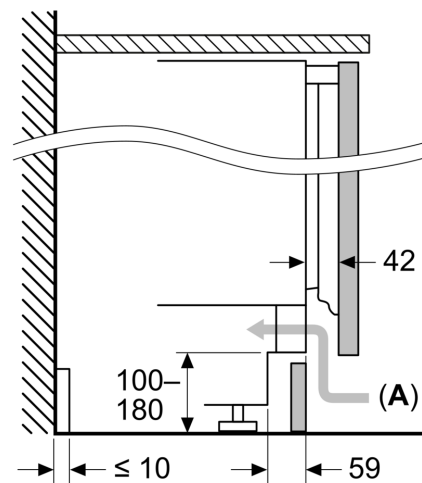

#### **Maße**

- Nischenmaße (H x B x T): 82.0 cm x 60.0 cm x 55.0 cm
- Gerätemaße ( H x B x T): 82.0 cm x 59.8 cm x 54.8 cm

#### **Sonderzubehör**

**Serie 6, Einbau-Kühlschrank, 82 x 60 cm, Flachscharnier mit Softeinzug  
KUR21ADE0**

Maße in mm  
Empfehlung Spaltmaße für Flachscharnier

F	R	X
16-19	0-3	2,5
20	0-1	3
	2-3	2,5
21	0-1	3
	2-3	2,5
22	0	4
	1	3,5
	2-3	3

Die in der Tabelle empfohlenen Spaltmasse sind einzuhalten, um eine kollisionsfreie Öffnung der Gerätetüre zu gewährleisten und Beschädigungen am Küchenmöbel zu vermeiden.

Maße in mm

Maße in mm

A: Unterbauhöhe  
B: ≥ 560 mm (empfohlen)  
Platz für elektrischen Anschluss  
seitlich rechts oder links neben dem  
Gerät

Maße in mm

A: Lufteintritt ≥ 200 cm<sup>2</sup>