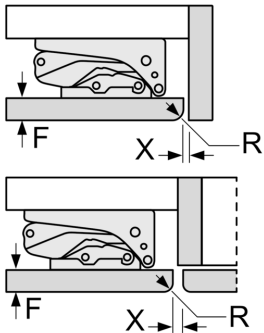

**Serie 6, Einbau-Kühlschrank, 82 x 60 cm, Flachscharnier mit Softeinzug
KUR21ADE0**

Maße in mm
Empfehlung Spaltmaße für Flachscharnier