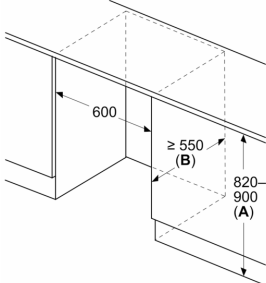

#### **Maße**

- Nischenmaße (H x B x T): 82.0 cm x 60.0 cm x 55.0 cm
- Gerätemaße ( H x B x T): 82.0 cm x 59.8 cm x 54.8 cm

#### **Sonderzubehör**

**Serie 6, Einbau-Kühlschrank, 82 x 60 cm, Flachscharnier mit Softeinzug  
KUR21ADE0**

Maße in mm  
Empfehlung Spaltmaße für Flachscharnier

F	R	X
16-19	0-3	2,5
20	0-1	3
	2-3	2,5
21	0-1	3
	2-3	2,5
22	0	4
	1	3,5
	2-3	3

Die in der Tabelle empfohlenen Spaltmasse sind einzuhalten, um eine kollisionsfreie Öffnung der Gerätetüre zu gewährleisten und Beschädigungen am Küchenmöbel zu vermeiden.

Maße in mm

Maße in mm

A: Unterbauhöhe  
B: ≥ 560 mm (empfohlen)  
Platz für elektrischen Anschluss  
seitlich rechts oder links neben dem  
Gerät